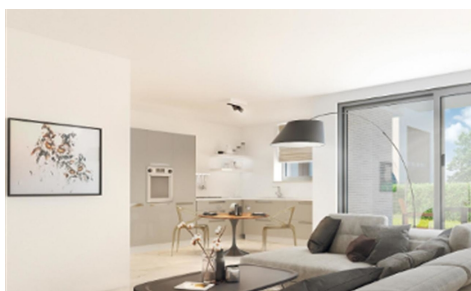

Ref. 4218634

OMSCHRIJVING

RESIDENTIE MOLENVELD FASE 2:

Modern en rustig wonen tussen het groen in het centrum van Haacht.

- Gezellig winkelcentrum
- Mooie plekjes natuur, parken, fietsroutes, ...
- Al de nodige voorzieningen zijn in het centrum, scholen, kinderopvang, winkels, ...